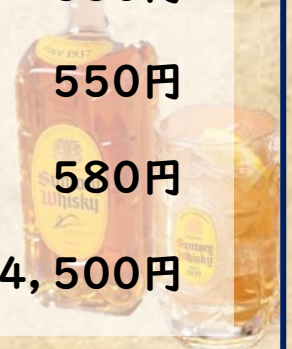

アルコール飲料

STOP 飲酒運転

飲酒運転は絶対ダメ！
車やバイクなど運転してお帰りになる方の飲酒は
ご遠慮ください。当館は責任を負いかねます。

ビール

生ビール(小)	550円
生ビール(中)	750円
生ビール(大)	1,300円
生ビール(ピッチャー)	2,400円
中瓶ビール(アサヒ)	800円

日本酒 越後桜

熱燗・冷[常温] (一合徳利)	450円
(二合徳利)	800円
冷酒(菊水・金升)	各1,150円

チューハイ

ウーロンチューハイ	400円
梅肉チューハイ (水・お湯・炭酸)	400円
レモンサワー	400円
巨峰サワー	450円
沖縄パイナップルサワー	450円
生搾りレモンチューハイ	560円

ウイスキー 角

水割り・お湯割り	480円
ハイボール	500円
パイナップルハイボール	550円
巨峰ハイボール	550円
ロック(ダブル)	580円
ボトル (水割り又はお湯割りセット付)	4,500円