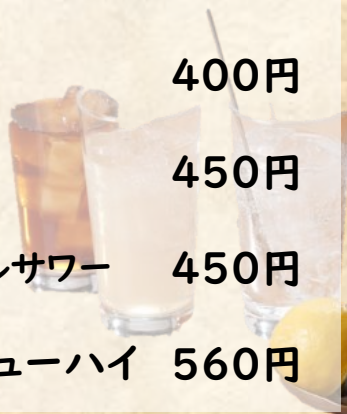

アルコール飲料

STOP 飲酒運転

飲酒運転は絶対ダメ！
車やバイクなど運転してお帰りになる方の飲酒は
ご遠慮ください。当館は責任を負いかねます。

ビール

生ビール(小)	550円
生ビール(中)	750円
生ビール(大)	1,300円
生ビール(ピッチャー)	2,400円
中瓶ビール(アサヒ)	800円

日本酒 越後桜

熱燗・冷[常温] (一合徳利)	450円
(二合徳利)	800円
冷酒(菊水・金升)	各1,150円

チューハイ

ウーロンチューハイ	400円
梅肉チューハイ (水・お湯・炭酸)	400円
レモンサワー	400円
巨峰サワー	450円
沖縄パイナップルサワー	450円
生搾りレモンチューハイ	560円

ウイスキー 角

水割り・お湯割り	480円
ハイボール	500円
パイナップルハイボール	550円
巨峰ハイボール	550円
ロック(ダブル)	580円
ボトル (水割り又はお湯割りセット付)	4,500円